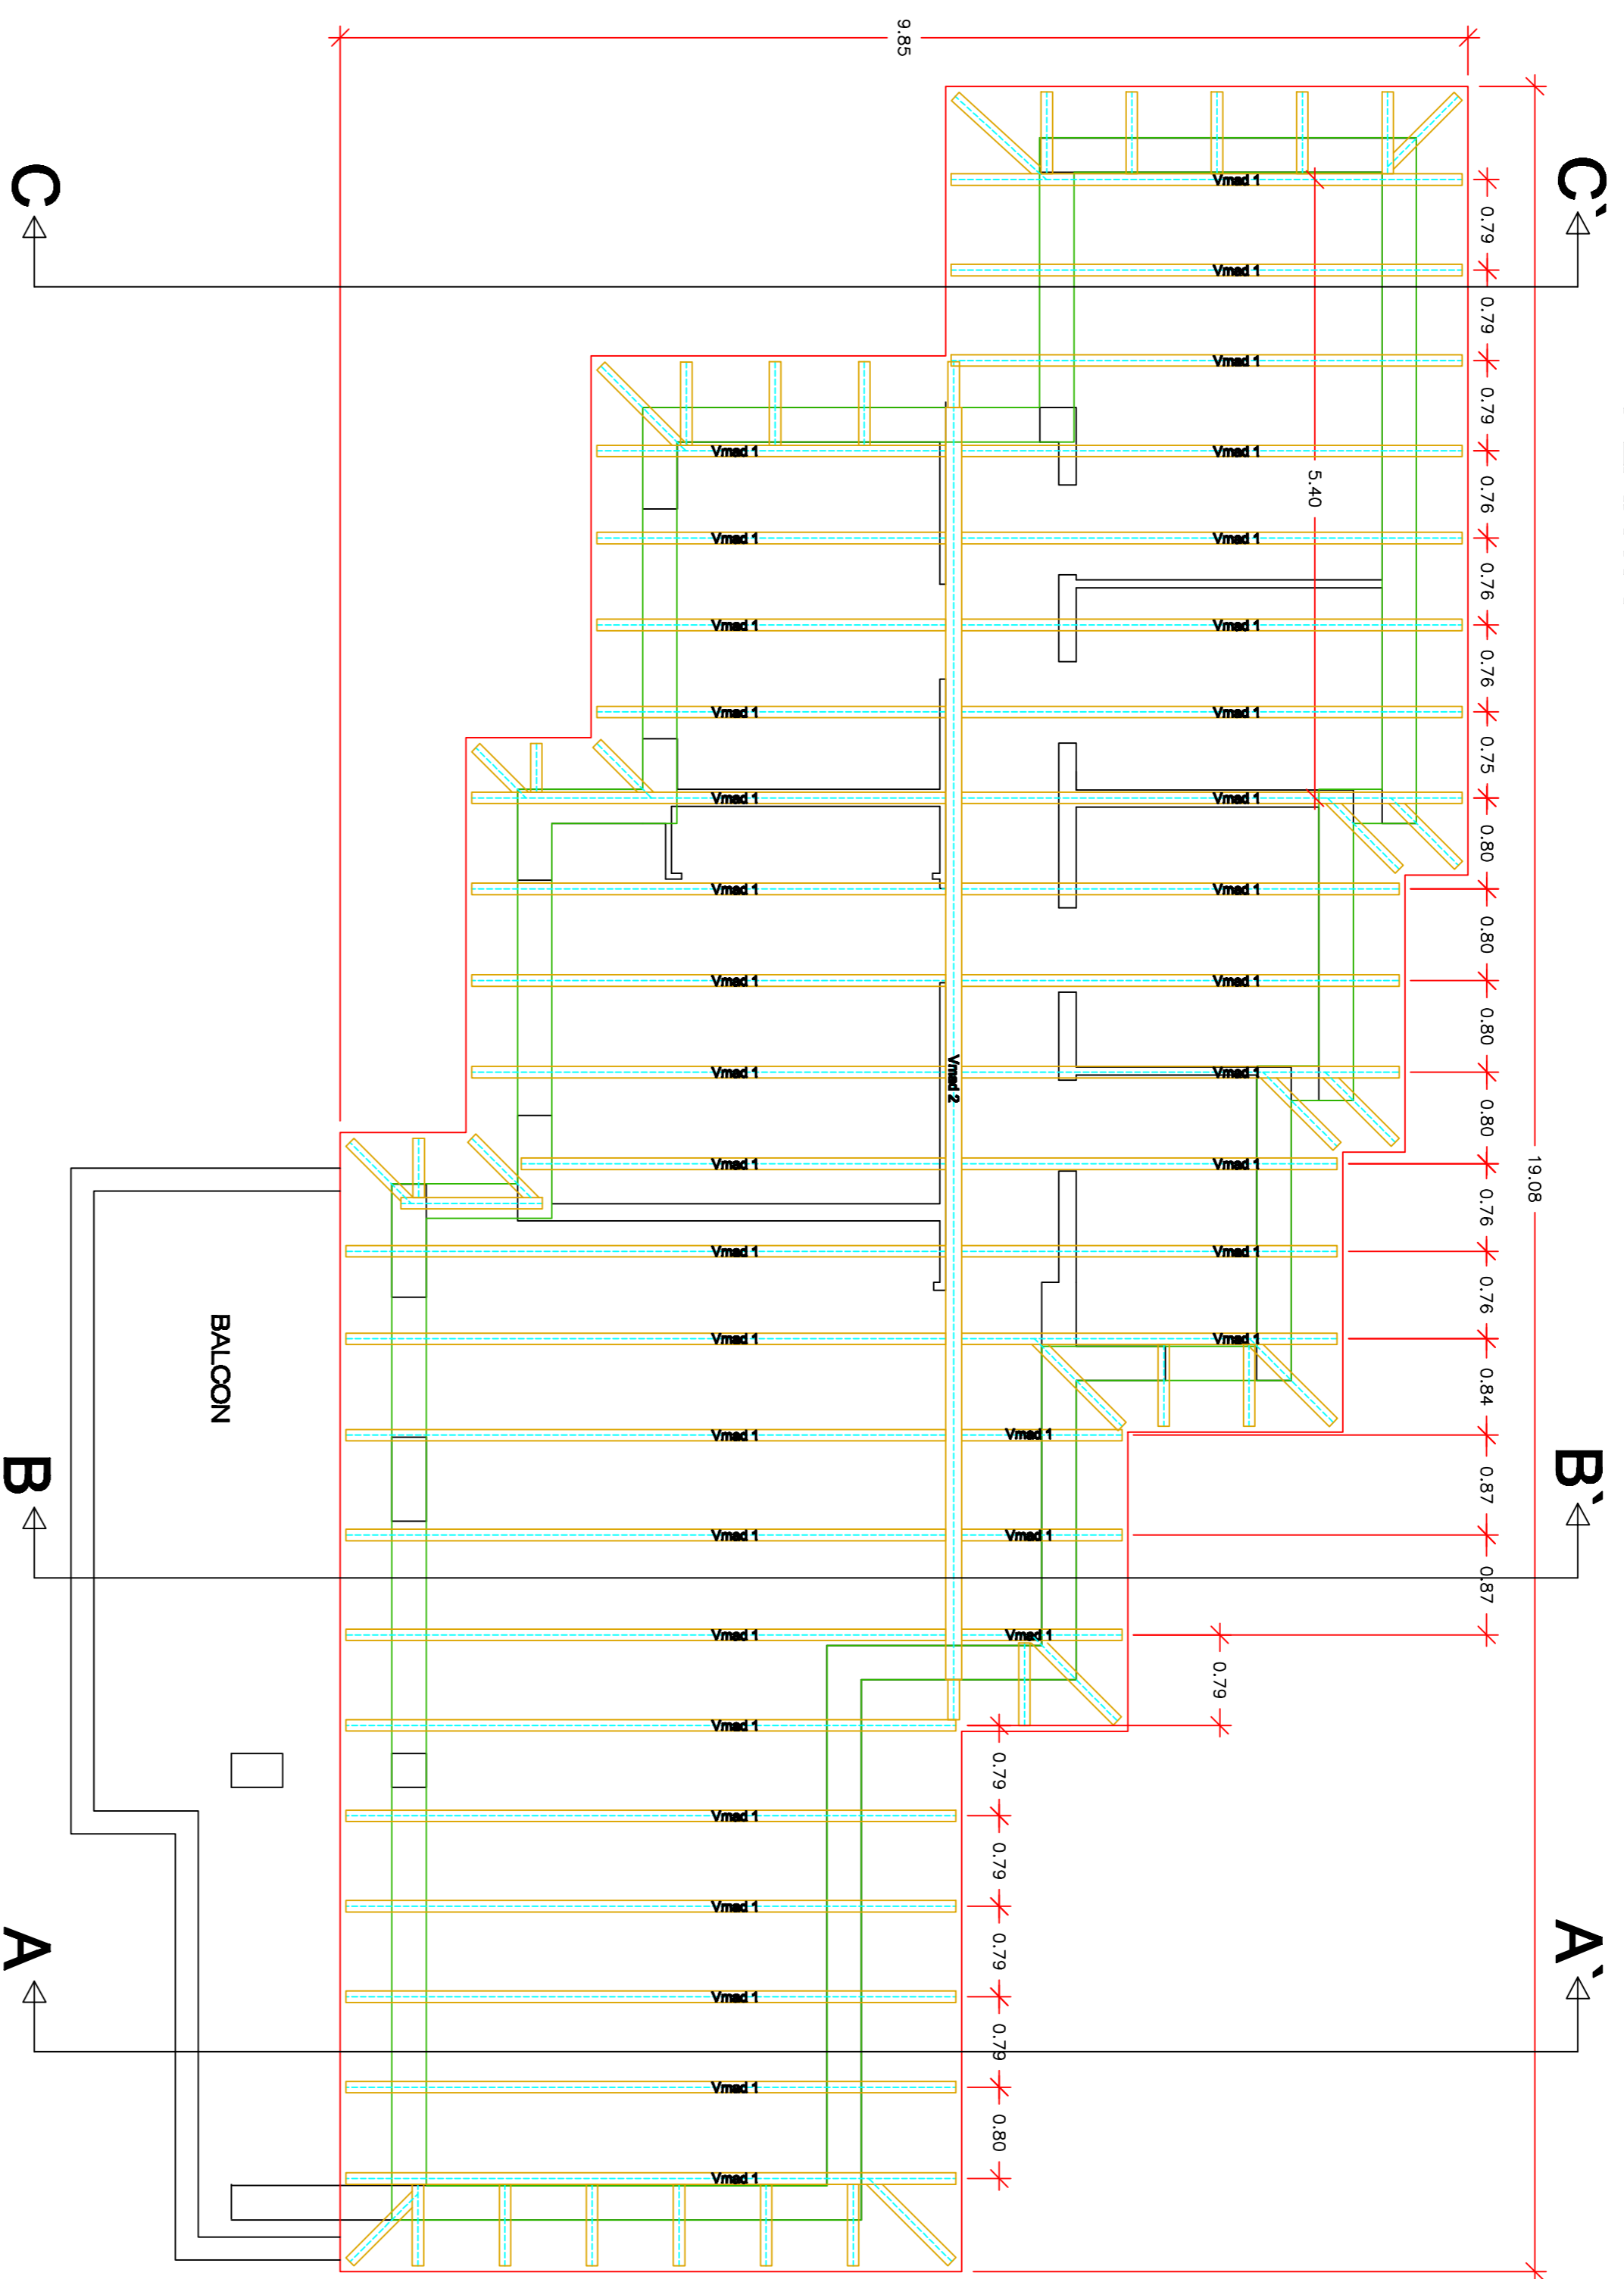

PLANTA

Vigas laminadas: Vmed 1
 Altura: 20 cm
 Ancho: 10 cm

Vigas laminadas: Vmed 2
 Altura: 28 cm
 Ancho: 14 cm

SECCION A-A'

SECCION B-B'

SECCION C-C'